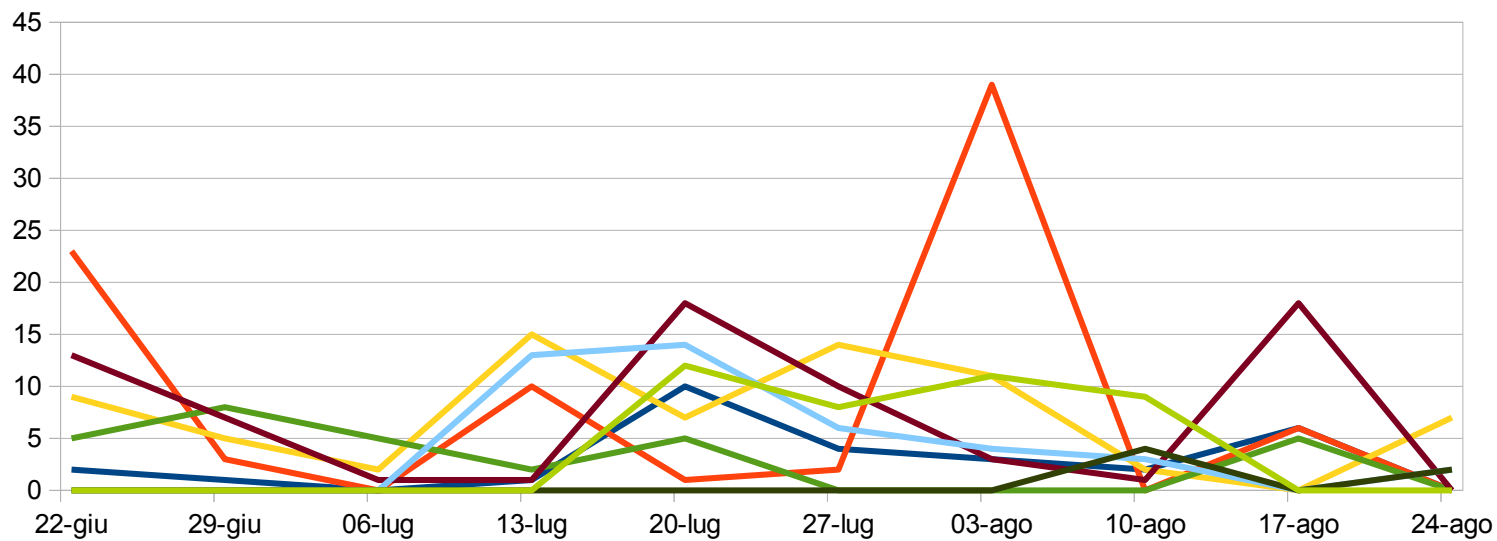

NOTTUA GIALLA

Anno 2012

installazione trappole 12/06/2012

	Monticelli	Rivergaro	Gossolengo	Alseno	Pontenure	San Giorgio	Piacenza	Borgonovo
Data	n° catture	n° catture	n° catture	n° catture	n° catture	n° catture	n° catture	n° catture
22/06/2012	2	23	9	5	13	0	0	0
29/06/2012	1	3	5	8	7	0	0	0
06/07/2012	0	0	2	5	1	0	0	0
13/07/2012	1	10	15	2	1	13	0	0
20/07/2012	10	1	7	5	18	14	0	12
27/07/2012	4	2	14	0	10	6	0	8
03/08/2012	3	39	11	0	3	4	0	11
10/08/2012	2	0	2	0	1	3	4	9
17/08/2012	6	6	0	5	18	0	0	0
24/08/2012	0	0	7	0	0	2	2	0

- Monticelli n° catture
- Rivergaro n° catture
- Gossolengo n° catture
- Alseno n° catture
- Pontenure n° catture
- San Giorgio n° catture
- Piacenza n° catture
- Borgonovo n° catture